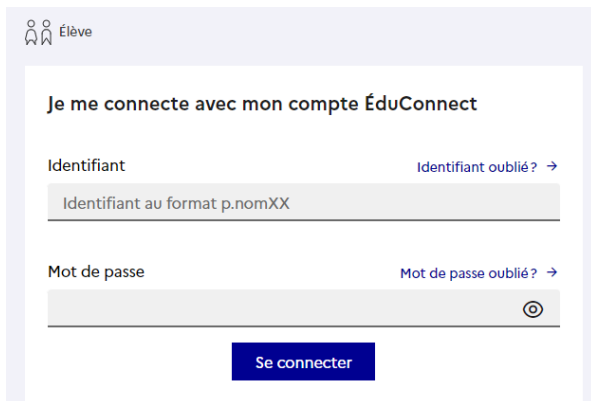

# Elèves : première connexion à l'ENT via Educonnect

Vous souhaitez vous connecter à votre ENT en tant que :

– Élève ou parent

- de l'académie de Montpellier
- de l'académie de Toulouse
- de l'académie de Toulouse avec EduConnect
- de l'enseignement agricole
- du lycée de la mer Paul Bousquet

Renseigner ici les identifiants qui vous ont été communiqués par l'établissement et cliquez sur « Se connecter ».

Saisir un mot de passe

Confirmer son identité avec sa date de naissance

Renseigner une adresse mail pour récupérer ses identifiants en cas d'oublis !