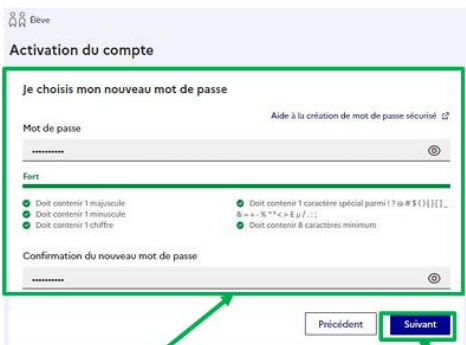

Saisir un mot de passe