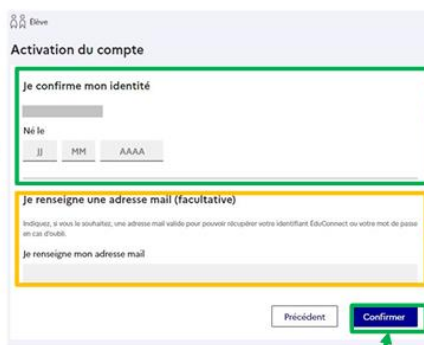

# Elèves : première connexion à l'ENT via Educonnect

Vous souhaitez vous connecter à votre ENT en tant que :

– Élève ou parent

- de l'académie de Montpellier
- de l'académie de Toulouse
- de l'académie de Toulouse avec EduConnect
- de l'enseignement agricole
- du lycée de la mer Paul Bousquet

Renseigner ici les identifiants qui vous ont été communiqués par l'établissement et cliquez sur « Se connecter ».

Saisir un mot de passe

Confirmer son identité avec sa date de naissance

Renseigner une adresse mail pour récupérer ses identifiants en cas d'oublis !